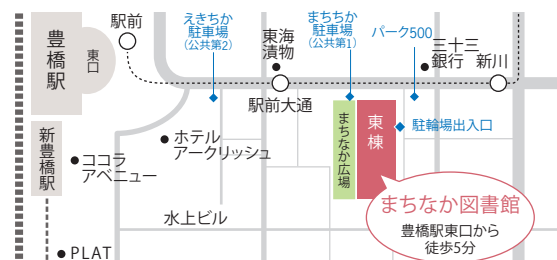

### 応用講座②

**1/31 (水)**

### 〈各回共通事項〉

時間：9:30～12:50

場所：3階ワークショップスペース

定員：各講座 8名 (先着順)

〒440-0888 豊橋市駅前大通二丁目81番地  
emCAMPUS EAST 2F・3F

※駐車券サービスについて、豊橋まちなか駐車場(公共第1)・豊橋えきちか駐車場(公共第2)・パーク500に限り、最初の60分まで駐車料金が無料になります。2Fインフォメーションまで駐車券をご持参ください。