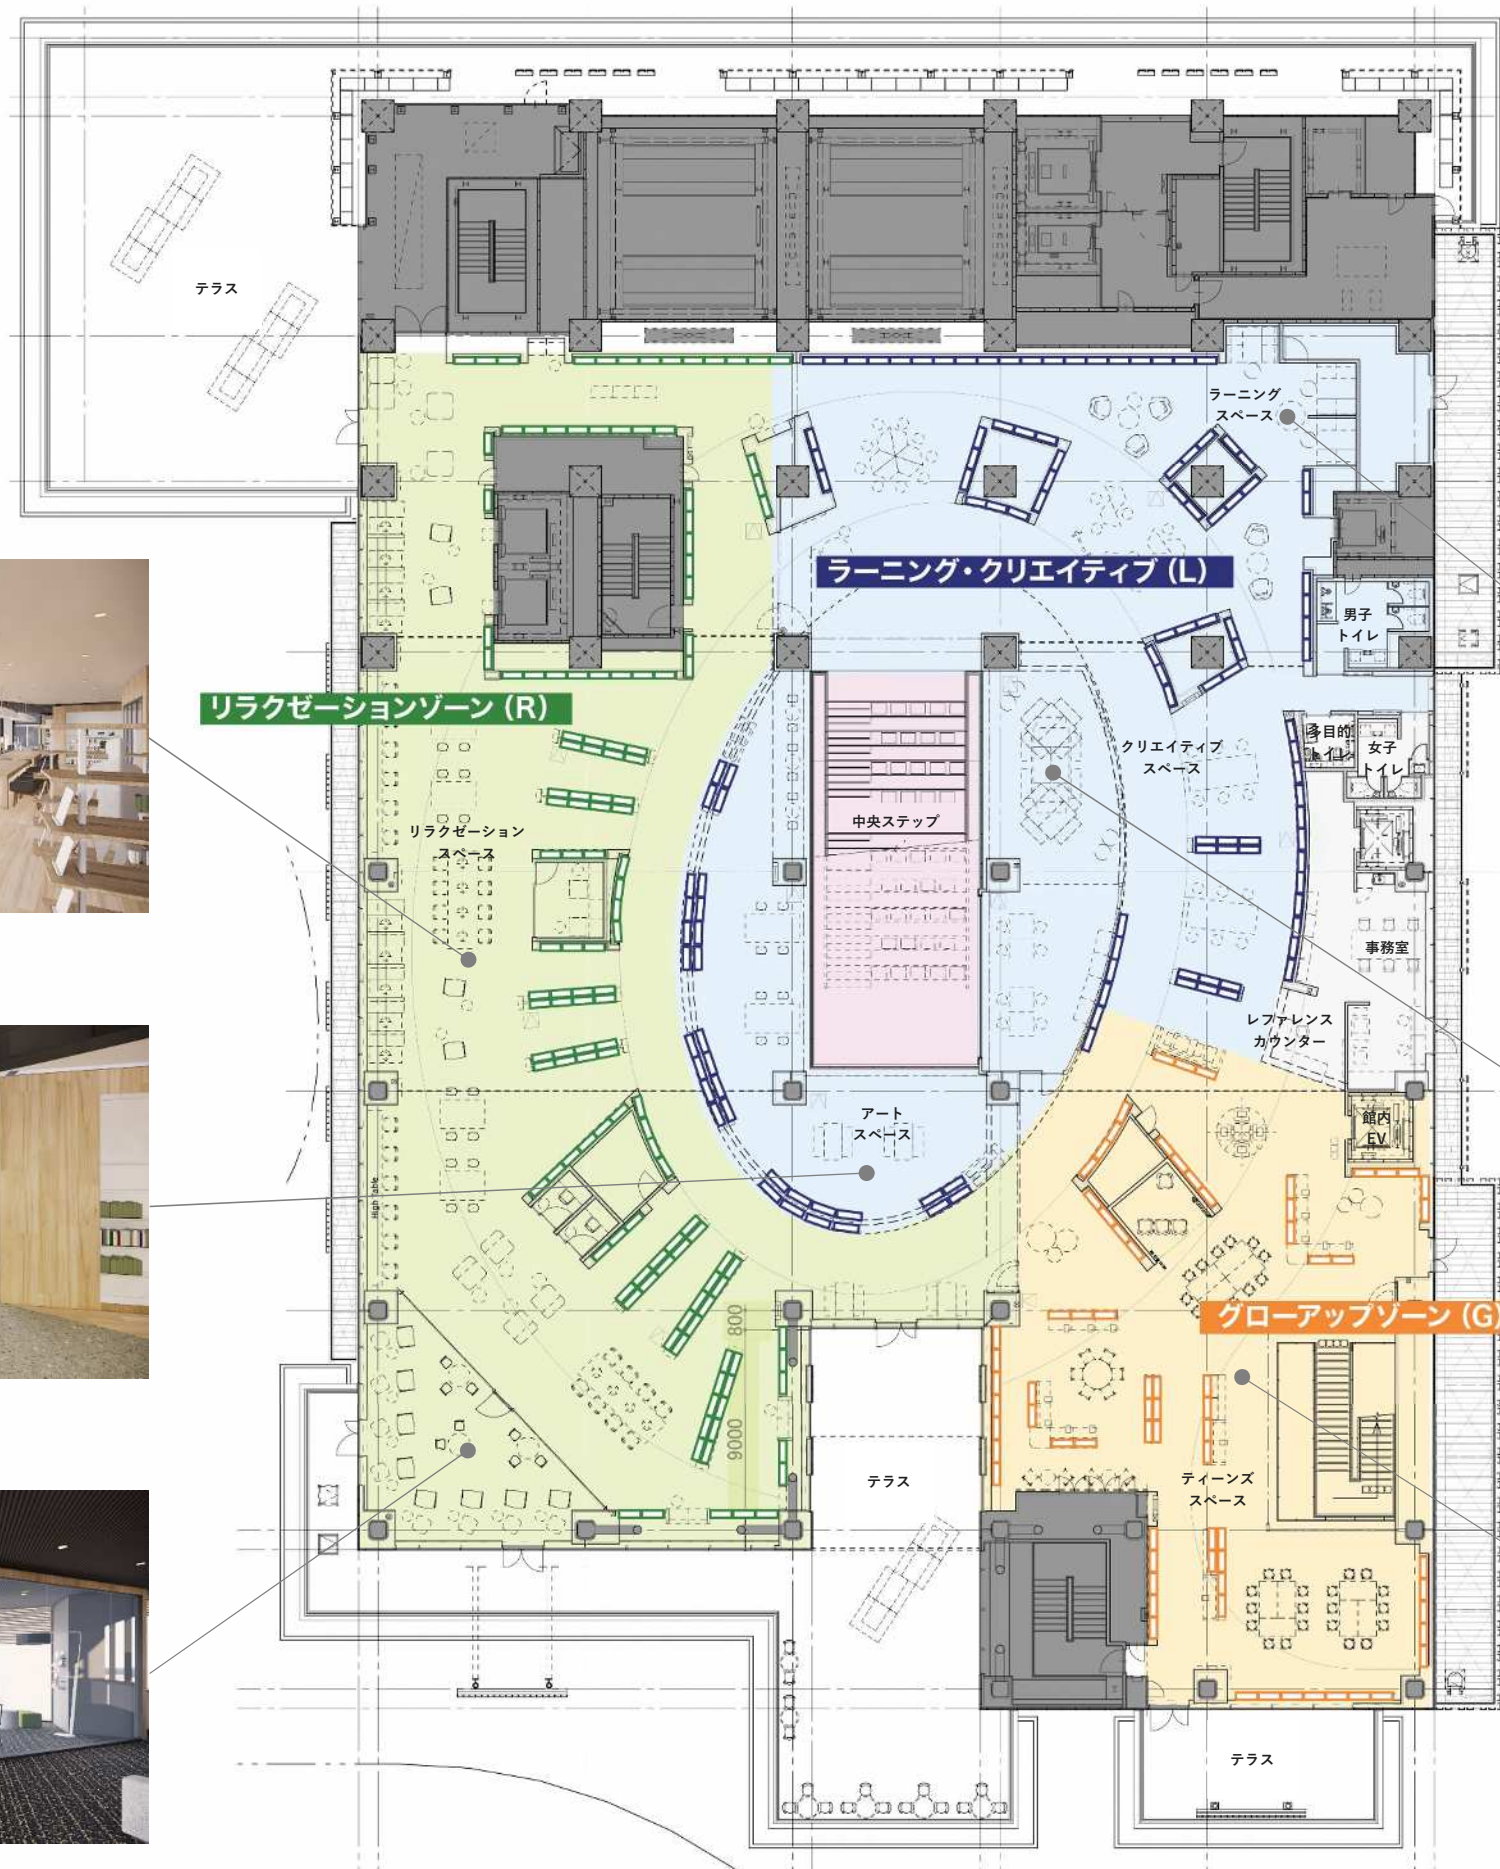

平面図

2階フロア

名称	収納可能冊数	座席予定数
ウェルカムゾーン	5,000冊	80席
アクティブゾーン	34,000冊	170席

3階フロア

名称	収納可能冊数	座席予定数
ラーニング・クリエイティブゾーン	23,000冊	110席
リラクゼーションゾーン	28,000冊	100席
グローアップゾーン	16,000冊	60席
合計	106,000冊	520席