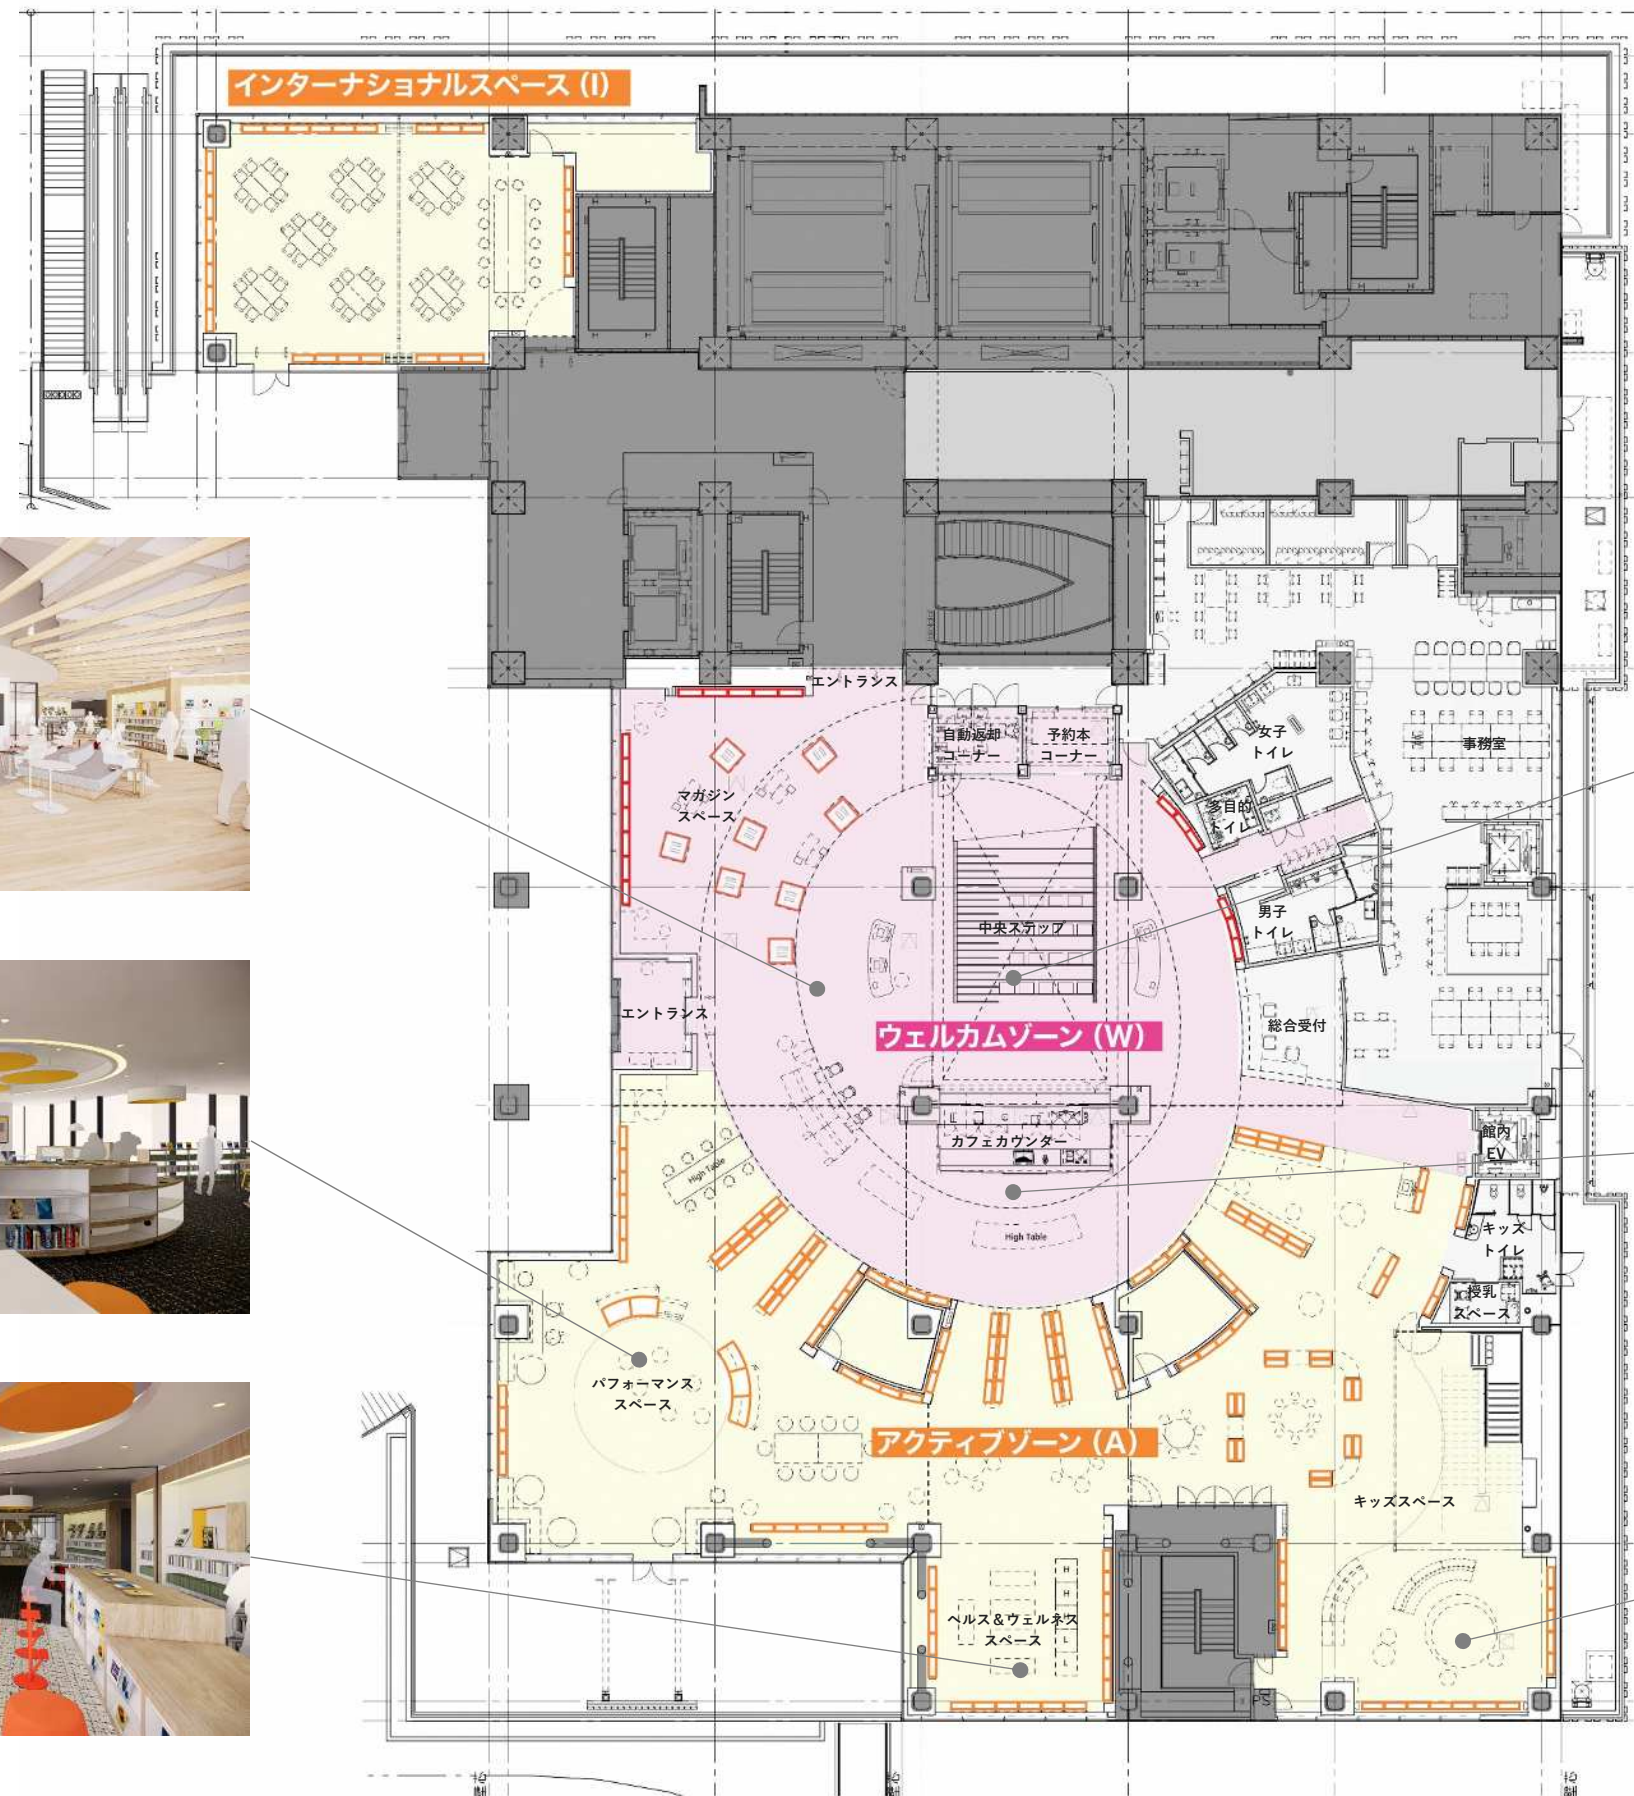

平面図

2階フロア

名称	収納可能冊数	座席予定数
ウェルカムゾーン	5,000冊	80席
アクティブゾーン	34,000冊	170席

3階フロア

名称	収納可能冊数	座席予定数
ラーニング・クリエイティブゾーン	23,000冊	110席
リラクゼーションゾーン	28,000冊	100席
グローアップゾーン	16,000冊	60席
合計	106,000冊	520席