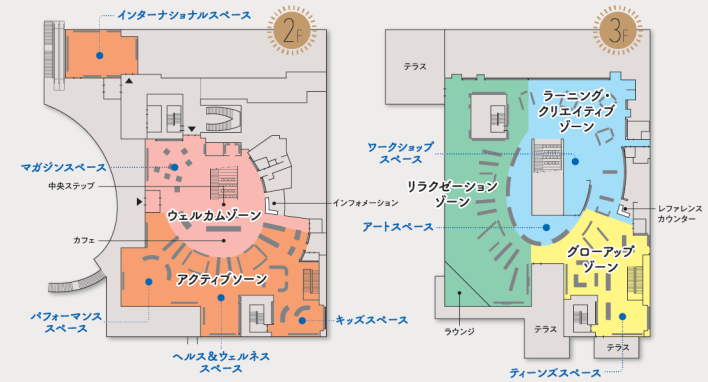

PICK UP! //

館 内は目的別の多様な空間が広がっています。座席やイベントの予約もでき、無線LANや電源も充実しています。使い方はあなた次第! 新しい知識や人、自分との出会いに。あなたはどんな風に使い、どんな風に過ごしますか?

カ フェが併設されており、軽食や飲み物をたしなみながら、仲間とのコミュニケーションをお楽しみいただけます!

ゆ ったりと読書や調べものができる場所もあります。どなたにも気軽に手にとっていただけるように、まちなか司書がこだわって選書した本棚では、本屋さんのようにテーマに沿って本を並べています。オープン時には約6万冊を新たに揃えてお待ちしております!