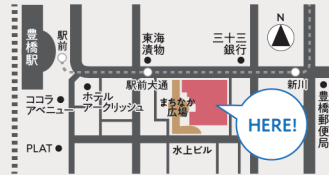

豊橋市 まちなか図書館 [検索](#)

豊橋駅東口から徒歩5分!

2021年 11月 27日(土)

まちなかに

図書館が

OPEN!

ひととつながり、まちとつながる
出会いと交流を生み出し、
新しいコミュニティを育む
図書館が誕生します。
ひとが集い、そこで創られた「知」は、
図書館で共有され、
まちへと広がります。
未来の豊橋を創造する拠点として
まちなか図書館は
ひととまちをつなぎます。

5つのゾーン・8つのスペースからなる
新しいカタチの図書館が誕生します!

PICK UP! //

館 内は目的別の多様な空間が広がっています。座席やイベントの予約もでき、無線LANや電源も充実しています。使い方はあなた次第! 新しい知識や人、自分との出会いに。あなたはどんな風に使い、どんな風に過ごしますか?

カ フェが併設されており、軽食や飲み物をたしなみながら、仲間とのコミュニケーションをお楽しみいただけます!

ゆ ったりと読書や調べものができる場所もあります。どなたにも気軽に手にとっていただけるように、まちなか司書がこだわって選書した本棚では、本屋さんのようにテーマに沿って本を並べています。オープン時には約6万冊を新たに揃えてお待ちしております!