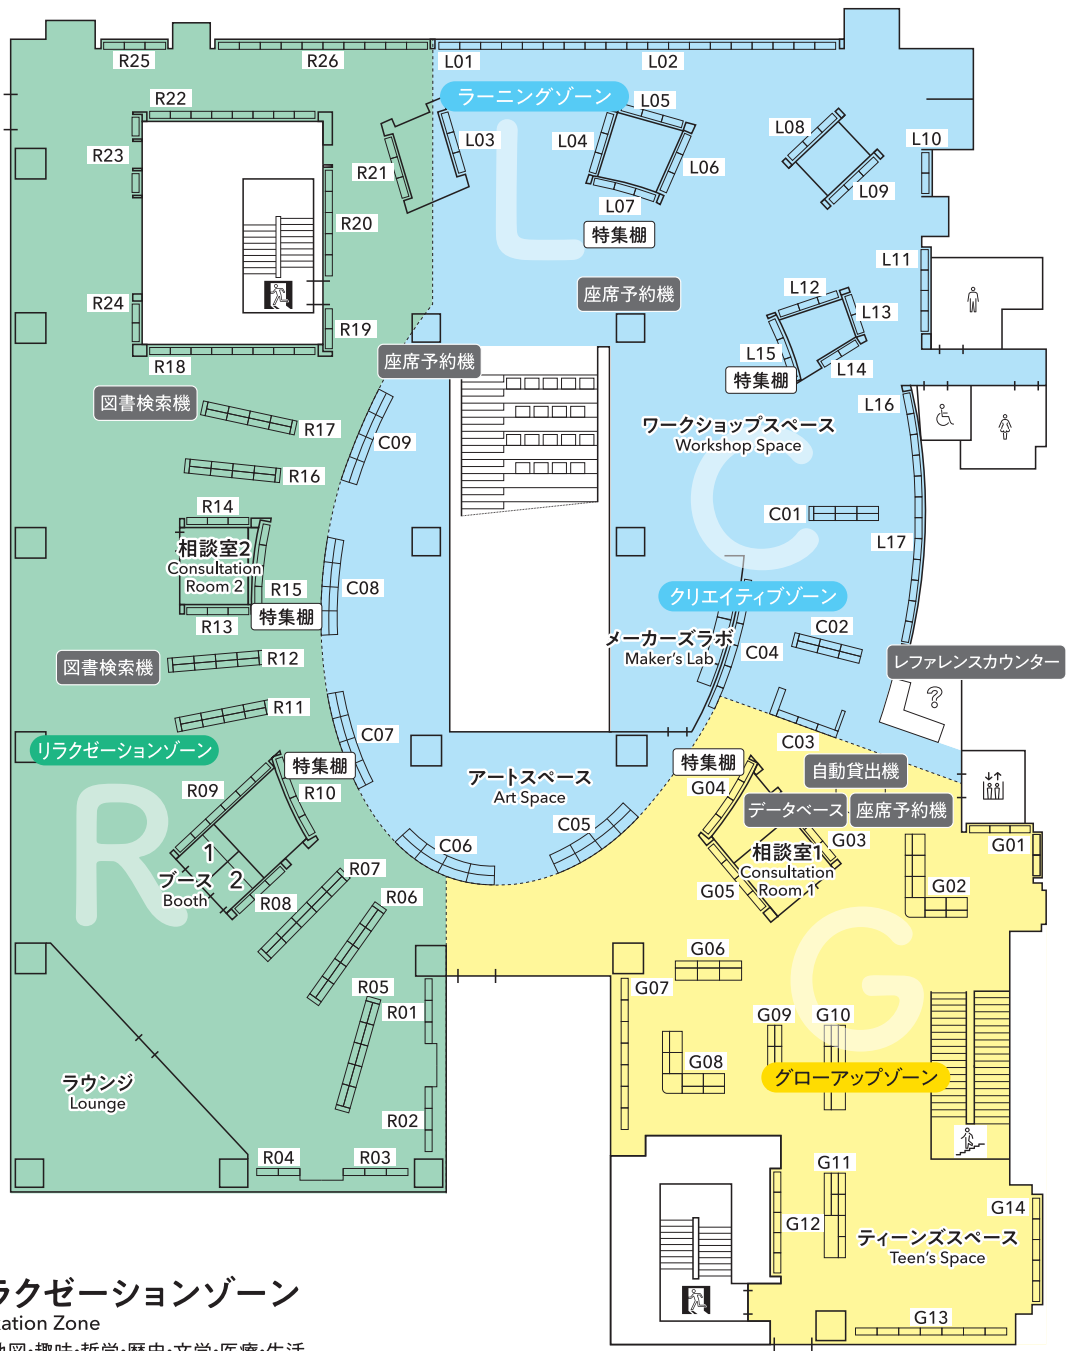

背ラベルシールの見方

ウェルカムゾーン

マガジンスペース

雑誌(最新号)	W01-W10
新聞	W08

とよはしコーナー

たべて、あそんで、暮らしてみてもいい知りたい、この街のこと	W12
	W13

アクティブゾーン

アウトドアとスポーツ

自然とあそぼう	A01
スポーツは楽しい	A01-A03

キッズスペース

子育て(育児書)

こんにちは、赤ちゃん	K01
いっしょに成長	K01

よりおいしく(料理)

シーン別レシピ	A05
ジャンル別レシピ	A06
DRINK ME!(飲み物)	A07
甘い生活(菓子)	A07
美味礼讃(食エッセイ・知識)	A07

しりたい!しらべたい!(児童書)

しぜん・かがく	K02
ぎじゅつ	K02
スポーツ	K03
からだ	K03
げいじゅつ	K03
つくる	K03
あそぶ	K03
じぶんのこと	K04
よのなか	K04
ことば	K05

おしゃれ日和

美容	A08
ファッション	A08

よりすこやかに

いたわる食事	A10
からだリラックス	A10
いきいきシニア	A10
体をほぐす	A11
生活習慣を見直す	A11
ココロをかるくする	A12・A13

ものがたりの森(よみもの)

わかば(低学年)	K08
ふたば(中学年)	K07

演じるアート

音楽と芸能	A14・A15
舞台と客席のまじわり	A16-A18
演奏する(楽譜)	A19

えほんとかみしばい

かみしばい	K12
むかしばなし	K13
はじめてのえほん	K14
えほんでまなぶ	K14
だいすき!えほん	K15・K16

リラクゼーションゾーン
Relaxation Zone
旅と地図・趣味・哲学・歴史・文学・医療・生活

ラーニング・クリエイティブゾーン
Learning Creative Zone
ビジネス・スキルアップ・資格・検定・外国語・アート・写真・デザイン・表現

グローアップゾーン
GrowUp Zone
ティーンズ