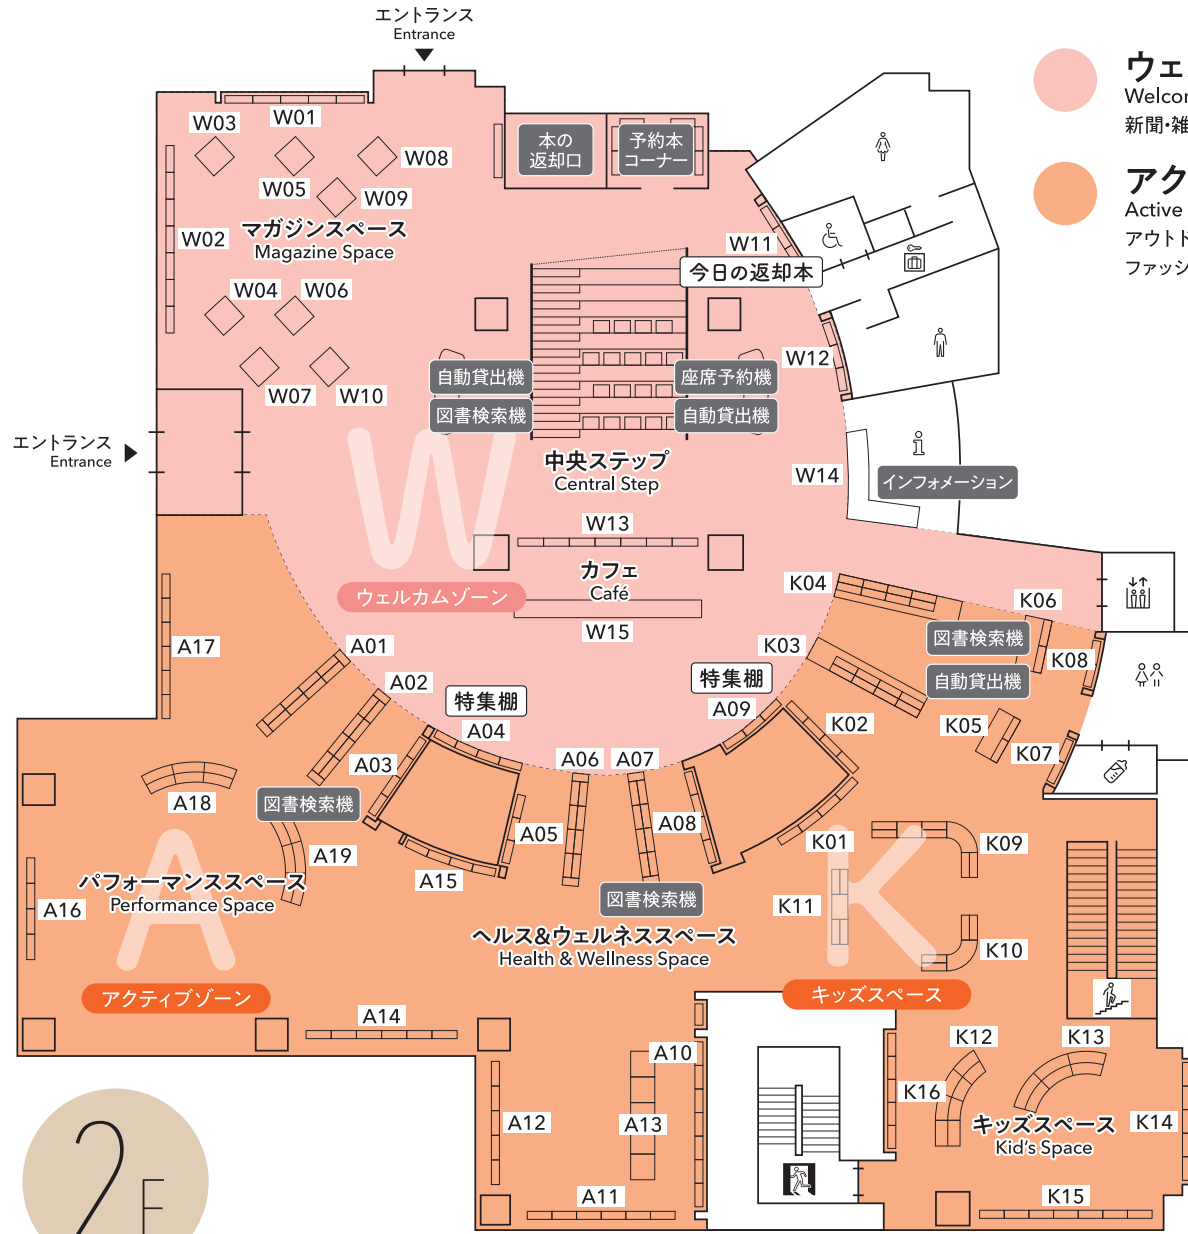

豊橋市まちなか図書館 配架図

テーマ配架について

従来の図書館で使用されてきたNDC[日本十進分類法]にとらわれず、各ゾーン・スペースのコンセプトに沿って資料を並べる独自のテーマ配架を行っています。これまでに触れる機会がなかった本との出会いをお楽しみください。

- ウェルカムゾーン**
Welcome Zone
新聞・雑誌・とよはし
- アクティブゾーン**
Active Zone
アウトドア・スポーツ・音楽・映画・料理・ファッション・健康・絵本・紙芝居・児童書

背ラベルシールの見方

ウェルカムゾーン

マガジンスペース

雑誌(最新号)	W01-W10
新聞	W08

とよはしコーナー

たべて、あそんで、暮らしてみてもいい知りたい、この街のこと	W12
	W13

アクティブゾーン

アウトドアとスポーツ

自然とあそぼう	A01
スポーツは楽しい	A01-A03

キッズスペース

子育て(育児書)

こんにちは、赤ちゃん	K01
いっしょに成長	K01

よりおいしく(料理)

シーン別レシピ	A05
ジャンル別レシピ	A06
DRINK ME!(飲み物)	A07
甘い生活(菓子)	A07
美味礼讃(食エッセイ・知識)	A07

しりたい!しらべたい!(児童書)

しぜん・かがく	K02
ぎじゅつ	K02
スポーツ	K03
からだ	K03
げいじゅつ	K03
つくる	K03
あそぶ	K03
じぶんのこと	K04
よのなか	K04
ことば	K05

えほんとかみしばい

かみしばい	K12
むかしばなし	K13
はじめてのえほん	K14
えほんでまなぶ	K14
だいすき!えほん	K15・K16

リラクゼーションゾーン
Relaxation Zone
旅と地図・趣味・哲学・歴史・文学・医療・生活

ラーニング・クリエイティブゾーン
Learning Creative Zone
ビジネス・スキルアップ・資格・検定・外国語・アート・写真・デザイン・表現

グローアップゾーン
GrowUp Zone
ティーンズ